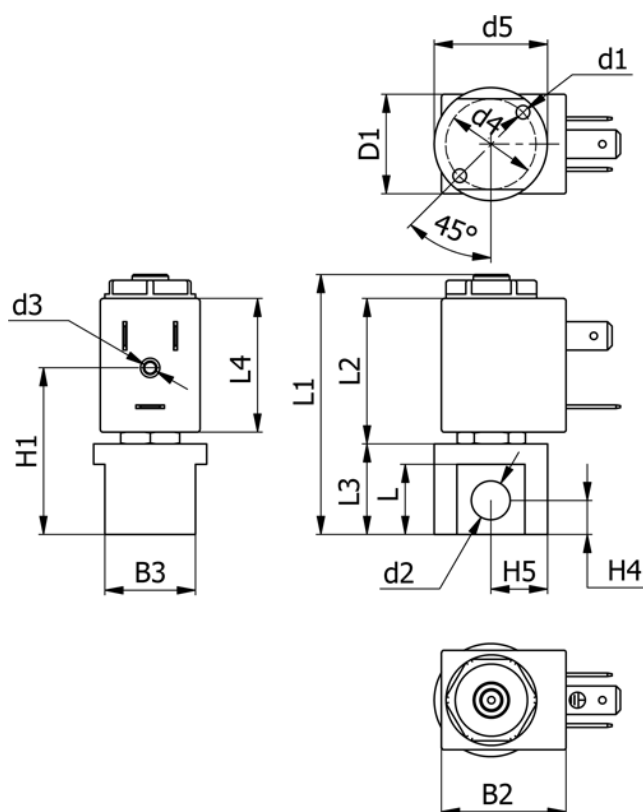

Varenummer: 588N3B116XT0411

Beskrivelse: Magnetventil type N3B116.XT0.411 3/2 NC  
24 VAC 50HZ dyse 1,6 hus i Rustfast AISI 316 Portstr. G1/8"

## Mål

B2 = 29	Flow = 1.1	L4 = 29.5
B3 = 20	H1 = 38.1	Lysning = 1.6
d1 = M4x10	H4 = 7.5	Spænding = 24 VAC 50HZ
D1 = 22	H5 = 12.5	Ventilfunktion = 3/2 NC
d2 = G1/8"	L = 15.5	
d3 = M3x4	L1 = 57.7	
d4 = ø19	L2 = 32.1	
d5 = ø25	L3 = 21.5	